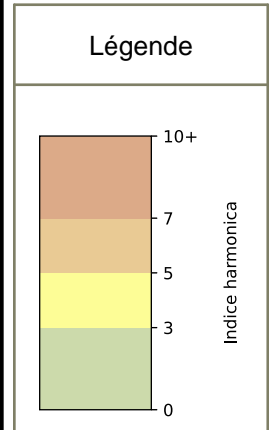

	22h-00h	00h-02h	02h-04h	04h-06h	Total nuit (22h-06h)
Nuit du lundi 11/11/2024 au mardi 12/11/2024	5,6 56,7 dB(A)	5,0 53,9 dB(A)	4,3 51,0 dB(A)	4,7 52,7 dB(A)	4,9 54,1 dB(A)
Nuit du mardi 12/11/2024 au mercredi 13/11/2024	6,4 59,8 dB(A)	5,7 56,8 dB(A)	4,1 50,2 dB(A)	4,2 50,9 dB(A)	5,1 56,2 dB(A)
Nuit du mercredi 13/11/2024 au jeudi 14/11/2024	6,6 61,8 dB(A)	5,6 57,3 dB(A)	4,6 53,4 dB(A)	4,0 49,9 dB(A)	5,2 57,7 dB(A)
Nuit du jeudi 14/11/2024 au vendredi 15/11/2024	6,3 60,3 dB(A)	6,4 61,0 dB(A)	5,0 55,7 dB(A)	4,2 50,3 dB(A)	5,5 58,5 dB(A)
Nuit du vendredi 15/11/2024 au samedi 16/11/2024	7,4 66,0 dB(A)	7,7 67,5 dB(A)	5,4 57,6 dB(A)	4,0 49,7 dB(A)	6,1 64,1 dB(A)
Nuit du samedi 16/11/2024 au dimanche 17/11/2024	7,2 64,5 dB(A)	7,2 64,5 dB(A)	5,2 56,3 dB(A)	4,4 50,9 dB(A)	6,0 61,9 dB(A)
Nuit du dimanche 17/11/2024 au lundi 18/11/2024	5,6 57,1 dB(A)	5,0 54,1 dB(A)	4,0 49,3 dB(A)	4,2 50,5 dB(A)	4,7 53,8 dB(A)