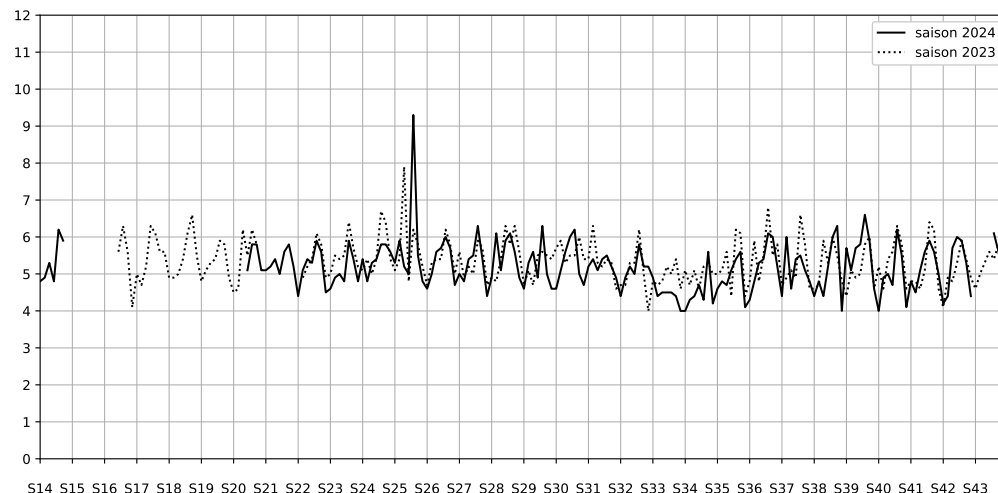

Légende

Indice Harmonica

Niveau sonore LAeq en dB(A)

53 rue des cinq diamants - 75013 Paris

Indice Harmonica Nuit [22h-06h]  
Comparaison avec saison précédente à jour équivalent

	22h-00h	00h-02h	02h-04h	04h-06h	Total nuit (22h-06h)
Nuit du lundi 11/11/2024 au mardi 12/11/2024	5,8 56,4 dB(A)	4,2 51,2 dB(A)	2,3 41,2 dB(A)	3,3 46,3 dB(A)	3,9 51,9 dB(A)
Nuit du mardi 12/11/2024 au mercredi 13/11/2024	6,2 58,4 dB(A)	4,5 50,9 dB(A)	3,2 44,7 dB(A)	3,0 44,1 dB(A)	4,2 53,4 dB(A)
Nuit du mercredi 13/11/2024 au jeudi 14/11/2024	5,8 56,5 dB(A)	4,8 51,2 dB(A)	3,6 47,3 dB(A)	2,8 43,0 dB(A)	4,2 52,2 dB(A)
Nuit du jeudi 14/11/2024 au vendredi 15/11/2024	6,1 58,0 dB(A)	5,1 53,5 dB(A)	4,3 49,2 dB(A)	4,7 55,2 dB(A)	5,0 55,0 dB(A)
Nuit du vendredi 15/11/2024 au samedi 16/11/2024	7,4 65,1 dB(A)	7,1 64,1 dB(A)	4,9 52,8 dB(A)	3,8 47,6 dB(A)	5,8 61,8 dB(A)
Nuit du samedi 16/11/2024 au dimanche 17/11/2024	6,2 59,7 dB(A)	5,9 58,0 dB(A)	4,7 51,2 dB(A)	3,6 46,4 dB(A)	5,1 56,4 dB(A)
Nuit du dimanche 17/11/2024 au lundi 18/11/2024	5,4 54,0 dB(A)	4,4 50,1 dB(A)	4,2 49,2 dB(A)	2,9 44,5 dB(A)	4,2 50,7 dB(A)