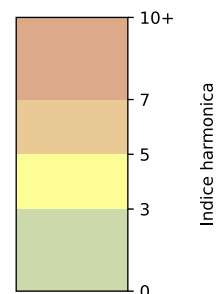

22h-00h	00h-02h	02h-04h	04h-06h	Total nuit (22h-06h)
Nuit du lundi 11/11/2024 au mardi 12/11/2024	5,8	5,0	3,6	4,7	4,8
	56,0 dB(A)	52,0 dB(A)	46,0 dB(A)	52,4 dB(A)	52,8 dB(A)
Nuit du mardi 12/11/2024 au mercredi 13/11/2024	5,8	5,4	4,8	4,4	5,1
	55,5 dB(A)	53,7 dB(A)	51,4 dB(A)	49,2 dB(A)	53,1 dB(A)
Nuit du mercredi 13/11/2024 au jeudi 14/11/2024	6,3	5,0	4,7	4,4	5,1
	58,1 dB(A)	53,1 dB(A)	50,1 dB(A)	50,2 dB(A)	54,2 dB(A)
Nuit du jeudi 14/11/2024 au vendredi 15/11/2024	6,2	5,2	4,6	4,5	5,1
	57,9 dB(A)	53,0 dB(A)	50,1 dB(A)	49,8 dB(A)	54,1 dB(A)
Nuit du vendredi 15/11/2024 au samedi 16/11/2024	6,6	6,8	5,6	4,8	6,0
	60,4 dB(A)	61,3 dB(A)	56,1 dB(A)	50,4 dB(A)	58,7 dB(A)
Nuit du samedi 16/11/2024 au dimanche 17/11/2024	6,0	5,9	5,8	5,1	5,7
	57,5 dB(A)	57,2 dB(A)	55,2 dB(A)	52,4 dB(A)	56,0 dB(A)
Nuit du dimanche 17/11/2024 au lundi 18/11/2024	5,4	5,1	4,2	4,0	4,7
	54,4 dB(A)	52,7 dB(A)	48,9 dB(A)	48,3 dB(A)	51,8 dB(A)

Légende