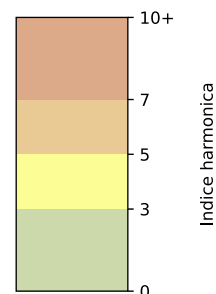

22h-00h	00h-02h	02h-04h	04h-06h	Total nuit (22h-06h)
Nuit du lundi 11/11/2024 au mardi 12/11/2024	4,2 49,3 dB(A)	3,6 46,3 dB(A)	2,1 40,1 dB(A)	3,4 45,3 dB(A)	3,3 46,3 dB(A)
Nuit du mardi 12/11/2024 au mercredi 13/11/2024	4,4 49,8 dB(A)	3,1 44,3 dB(A)	2,6 41,9 dB(A)	2,6 42,0 dB(A)	3,2 45,8 dB(A)
Nuit du mercredi 13/11/2024 au jeudi 14/11/2024	5,1 52,7 dB(A)	3,8 47,1 dB(A)	2,4 40,9 dB(A)	2,0 39,2 dB(A)	3,3 48,1 dB(A)
Nuit du jeudi 14/11/2024 au vendredi 15/11/2024	4,6 50,9 dB(A)	3,8 47,0 dB(A)	2,7 41,9 dB(A)	2,7 42,4 dB(A)	3,4 47,1 dB(A)
Nuit du vendredi 15/11/2024 au samedi 16/11/2024	5,2 53,3 dB(A)	3,9 48,0 dB(A)	3,8 46,9 dB(A)	2,6 42,0 dB(A)	3,9 49,3 dB(A)
Nuit du samedi 16/11/2024 au dimanche 17/11/2024	5,0 52,9 dB(A)	4,5 50,5 dB(A)	3,8 47,2 dB(A)	2,8 43,1 dB(A)	4,0 49,8 dB(A)
Nuit du dimanche 17/11/2024 au lundi 18/11/2024	4,2 48,9 dB(A)	3,3 45,2 dB(A)	2,6 42,3 dB(A)	2,6 42,5 dB(A)	3,2 45,6 dB(A)

Légende