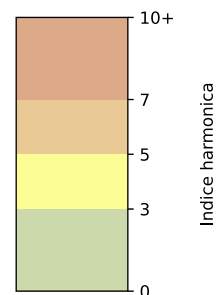

22h-00h	00h-02h	02h-04h	04h-06h	Total nuit (22h-06h)
Nuit du lundi 11/11/2024 au mardi 12/11/2024	5,3 54,2 dB(A)	4,2 51,0 dB(A)	3,0 43,5 dB(A)	3,6 46,5 dB(A)	4,0 50,6 dB(A)
Nuit du mardi 12/11/2024 au mercredi 13/11/2024	5,8 56,6 dB(A)	6,0 56,5 dB(A)	3,6 46,1 dB(A)	3,4 45,1 dB(A)	4,7 53,9 dB(A)
Nuit du mercredi 13/11/2024 au jeudi 14/11/2024	6,2 58,5 dB(A)	5,4 55,0 dB(A)	4,1 48,2 dB(A)	3,6 47,4 dB(A)	4,8 54,6 dB(A)
Nuit du jeudi 14/11/2024 au vendredi 15/11/2024	5,9 57,8 dB(A)	5,2 54,3 dB(A)	3,9 47,6 dB(A)	3,8 47,9 dB(A)	4,7 53,9 dB(A)
Nuit du vendredi 15/11/2024 au samedi 16/11/2024	6,7 62,3 dB(A)	6,4 60,3 dB(A)	5,4 55,5 dB(A)	4,0 47,3 dB(A)	5,6 59,0 dB(A)
Nuit du samedi 16/11/2024 au dimanche 17/11/2024	6,1 59,0 dB(A)	6,3 59,7 dB(A)	4,4 50,6 dB(A)	3,9 47,7 dB(A)	5,2 56,8 dB(A)
Nuit du dimanche 17/11/2024 au lundi 18/11/2024	5,3 54,7 dB(A)	5,4 55,0 dB(A)	4,3 49,8 dB(A)	3,0 44,9 dB(A)	4,5 52,6 dB(A)

Légende