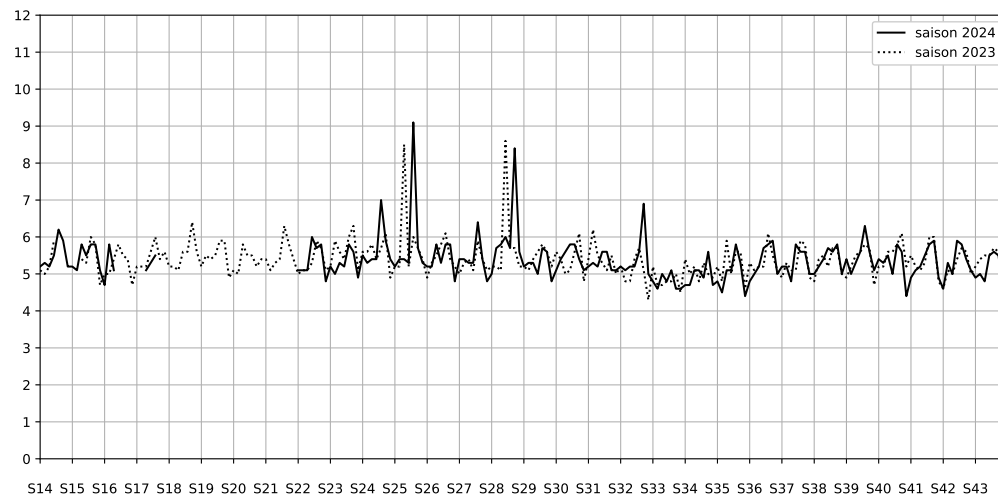

Légende

Indice Harmonica

Niveau sonore LAeq en dB(A)

5 rue de l'Espérance - 75013 Paris

Indice Harmonica Nuit [22h-06h]  
Comparaison avec saison précédente à jour équivalent

	22h-00h	00h-02h	02h-04h	04h-06h	Total nuit (22h-06h)
Nuit du lundi 11/11/2024 au mardi 12/11/2024	4,2 49,3 dB(A)	3,6 46,3 dB(A)	2,1 40,1 dB(A)	3,4 45,3 dB(A)	3,3 46,3 dB(A)
Nuit du mardi 12/11/2024 au mercredi 13/11/2024	4,4 49,8 dB(A)	3,1 44,3 dB(A)	2,6 41,9 dB(A)	2,6 42,0 dB(A)	3,2 45,8 dB(A)
Nuit du mercredi 13/11/2024 au jeudi 14/11/2024	5,1 52,7 dB(A)	3,8 47,1 dB(A)	2,4 40,9 dB(A)	2,0 39,2 dB(A)	3,3 48,1 dB(A)
Nuit du jeudi 14/11/2024 au vendredi 15/11/2024	4,6 50,9 dB(A)	3,8 47,0 dB(A)	2,7 41,9 dB(A)	2,7 42,4 dB(A)	3,4 47,1 dB(A)
Nuit du vendredi 15/11/2024 au samedi 16/11/2024	5,2 53,3 dB(A)	3,9 48,0 dB(A)	3,8 46,9 dB(A)	2,6 42,0 dB(A)	3,9 49,3 dB(A)
Nuit du samedi 16/11/2024 au dimanche 17/11/2024	5,0 52,9 dB(A)	4,5 50,5 dB(A)	3,8 47,2 dB(A)	2,8 43,1 dB(A)	4,0 49,8 dB(A)
Nuit du dimanche 17/11/2024 au lundi 18/11/2024	4,2 48,9 dB(A)	3,3 45,2 dB(A)	2,6 42,3 dB(A)	2,6 42,5 dB(A)	3,2 45,6 dB(A)