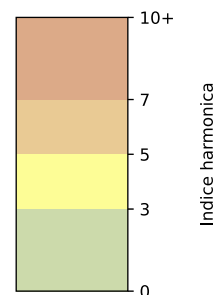

22h-00h	00h-02h	02h-04h	04h-06h	Total nuit (22h-06h)
Nuit du lundi 11/11/2024 au mardi 12/11/2024	6,2	4,6	3,2	4,6	4,6
	58,9 dB(A)	52,3 dB(A)	45,4 dB(A)	51,9 dB(A)	54,6 dB(A)
Nuit du mardi 12/11/2024 au mercredi 13/11/2024	6,5	5,4	4,2	4,2	5,1
	60,4 dB(A)	54,4 dB(A)	49,6 dB(A)	49,0 dB(A)	55,9 dB(A)
Nuit du mercredi 13/11/2024 au jeudi 14/11/2024	6,0	5,6	5,6	3,6	5,2
	57,8 dB(A)	55,5 dB(A)	54,3 dB(A)	46,7 dB(A)	55,0 dB(A)
Nuit du jeudi 14/11/2024 au vendredi 15/11/2024	7,4	7,0	4,2	4,6	5,8
	65,9 dB(A)	64,7 dB(A)	50,0 dB(A)	50,4 dB(A)	62,5 dB(A)
Nuit du vendredi 15/11/2024 au samedi 16/11/2024	7,3	7,4	5,8	4,4	6,2
	65,5 dB(A)	66,1 dB(A)	57,8 dB(A)	49,2 dB(A)	63,2 dB(A)
Nuit du samedi 16/11/2024 au dimanche 17/11/2024	7,5	7,6	4,8	4,8	6,2
	66,4 dB(A)	66,7 dB(A)	53,8 dB(A)	51,7 dB(A)	63,7 dB(A)
Nuit du dimanche 17/11/2024 au lundi 18/11/2024	5,6	5,2	3,6	3,8	4,6
	56,1 dB(A)	53,1 dB(A)	46,3 dB(A)	47,4 dB(A)	52,5 dB(A)

Légende