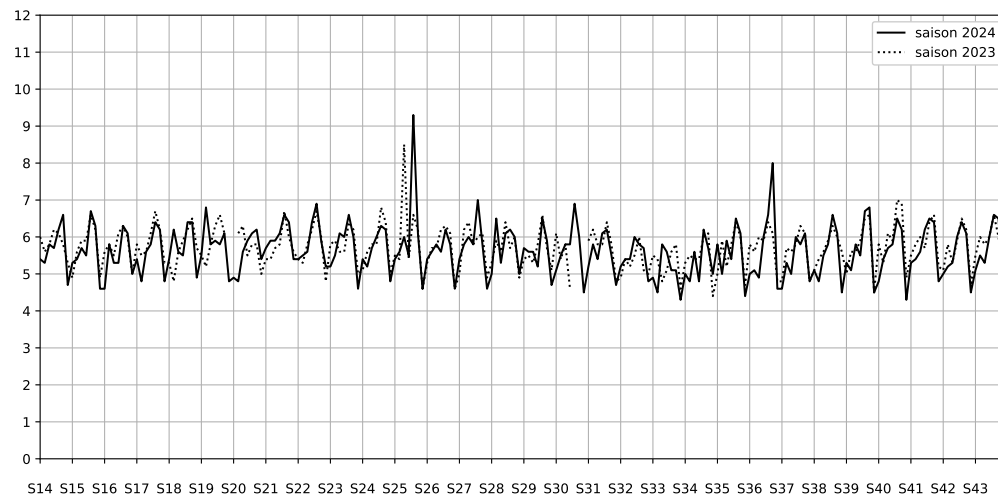

Légende

Indice Harmonica

Niveau sonore LAeq en dB(A)

3-5 rue de la butte aux cailles - 75013 Paris

Indice Harmonica Nuit [22h-06h]  
Comparaison avec saison précédente à jour équivalent

	22h-00h	00h-02h	02h-04h	04h-06h	Total nuit (22h-06h)
Nuit du lundi 11/11/2024 au mardi 12/11/2024	5,3 54,2 dB(A)	4,2 51,0 dB(A)	3,0 43,5 dB(A)	3,6 46,5 dB(A)	4,0 50,6 dB(A)
Nuit du mardi 12/11/2024 au mercredi 13/11/2024	5,8 56,6 dB(A)	6,0 56,5 dB(A)	3,6 46,1 dB(A)	3,4 45,1 dB(A)	4,7 53,9 dB(A)
Nuit du mercredi 13/11/2024 au jeudi 14/11/2024	6,2 58,5 dB(A)	5,4 55,0 dB(A)	4,1 48,2 dB(A)	3,6 47,4 dB(A)	4,8 54,6 dB(A)
Nuit du jeudi 14/11/2024 au vendredi 15/11/2024	5,9 57,8 dB(A)	5,2 54,3 dB(A)	3,9 47,6 dB(A)	3,8 47,9 dB(A)	4,7 53,9 dB(A)
Nuit du vendredi 15/11/2024 au samedi 16/11/2024	6,7 62,3 dB(A)	6,4 60,3 dB(A)	5,4 55,5 dB(A)	4,0 47,3 dB(A)	5,6 59,0 dB(A)
Nuit du samedi 16/11/2024 au dimanche 17/11/2024	6,1 59,0 dB(A)	6,3 59,7 dB(A)	4,4 50,6 dB(A)	3,9 47,7 dB(A)	5,2 56,8 dB(A)
Nuit du dimanche 17/11/2024 au lundi 18/11/2024	5,3 54,7 dB(A)	5,4 55,0 dB(A)	4,3 49,8 dB(A)	3,0 44,9 dB(A)	4,5 52,6 dB(A)