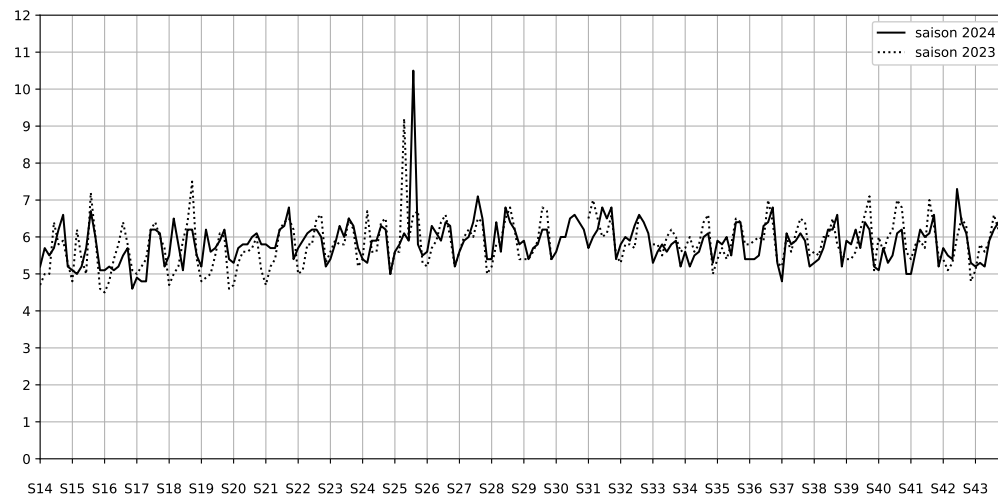

Légende

Indice Harmonica

Niveau sonore LAeq en dB(A)

11 rue de la butte aux cailles - 75013 Paris

Indice Harmonica Nuit [22h-06h]  
Comparaison avec saison précédente à jour équivalent

	22h-00h	00h-02h	02h-04h	04h-06h	Total nuit (22h-06h)
Nuit du lundi 11/11/2024 au mardi 12/11/2024	6,2	4,6	3,2	4,6	4,6
	58,9 dB(A)	52,3 dB(A)	45,4 dB(A)	51,9 dB(A)	54,6 dB(A)
Nuit du mardi 12/11/2024 au mercredi 13/11/2024	6,5	5,4	4,2	4,2	5,1
	60,4 dB(A)	54,4 dB(A)	49,6 dB(A)	49,0 dB(A)	55,9 dB(A)
Nuit du mercredi 13/11/2024 au jeudi 14/11/2024	6,0	5,6	5,6	3,6	5,2
	57,8 dB(A)	55,5 dB(A)	54,3 dB(A)	46,7 dB(A)	55,0 dB(A)
Nuit du jeudi 14/11/2024 au vendredi 15/11/2024	7,4	7,0	4,2	4,6	5,8
	65,9 dB(A)	64,7 dB(A)	50,0 dB(A)	50,4 dB(A)	62,5 dB(A)
Nuit du vendredi 15/11/2024 au samedi 16/11/2024	7,3	7,4	5,8	4,4	6,2
	65,5 dB(A)	66,1 dB(A)	57,8 dB(A)	49,2 dB(A)	63,2 dB(A)
Nuit du samedi 16/11/2024 au dimanche 17/11/2024	7,5	7,6	4,8	4,8	6,2
	66,4 dB(A)	66,7 dB(A)	53,8 dB(A)	51,7 dB(A)	63,7 dB(A)
Nuit du dimanche 17/11/2024 au lundi 18/11/2024	5,6	5,2	3,6	3,8	4,6
	56,1 dB(A)	53,1 dB(A)	46,3 dB(A)	47,4 dB(A)	52,5 dB(A)