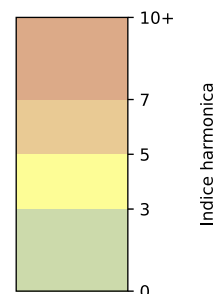

22h-00h	00h-02h	02h-04h	04h-06h	Total nuit (22h-06h)
Nuit du lundi 11/11/2024 au mardi 12/11/2024	5,8 56,4 dB(A)	4,2 51,2 dB(A)	2,3 41,2 dB(A)	3,3 46,3 dB(A)	3,9 51,9 dB(A)
Nuit du mardi 12/11/2024 au mercredi 13/11/2024	6,2 58,4 dB(A)	4,5 50,9 dB(A)	3,2 44,7 dB(A)	3,0 44,1 dB(A)	4,2 53,4 dB(A)
Nuit du mercredi 13/11/2024 au jeudi 14/11/2024	5,8 56,5 dB(A)	4,8 51,2 dB(A)	3,6 47,3 dB(A)	2,8 43,0 dB(A)	4,2 52,2 dB(A)
Nuit du jeudi 14/11/2024 au vendredi 15/11/2024	6,1 58,0 dB(A)	5,1 53,5 dB(A)	4,3 49,2 dB(A)	4,7 55,2 dB(A)	5,0 55,0 dB(A)
Nuit du vendredi 15/11/2024 au samedi 16/11/2024	7,4 65,1 dB(A)	7,1 64,1 dB(A)	4,9 52,8 dB(A)	3,8 47,6 dB(A)	5,8 61,8 dB(A)
Nuit du samedi 16/11/2024 au dimanche 17/11/2024	6,2 59,7 dB(A)	5,9 58,0 dB(A)	4,7 51,2 dB(A)	3,6 46,4 dB(A)	5,1 56,4 dB(A)
Nuit du dimanche 17/11/2024 au lundi 18/11/2024	5,4 54,0 dB(A)	4,4 50,1 dB(A)	4,2 49,2 dB(A)	2,9 44,5 dB(A)	4,2 50,7 dB(A)

Légende