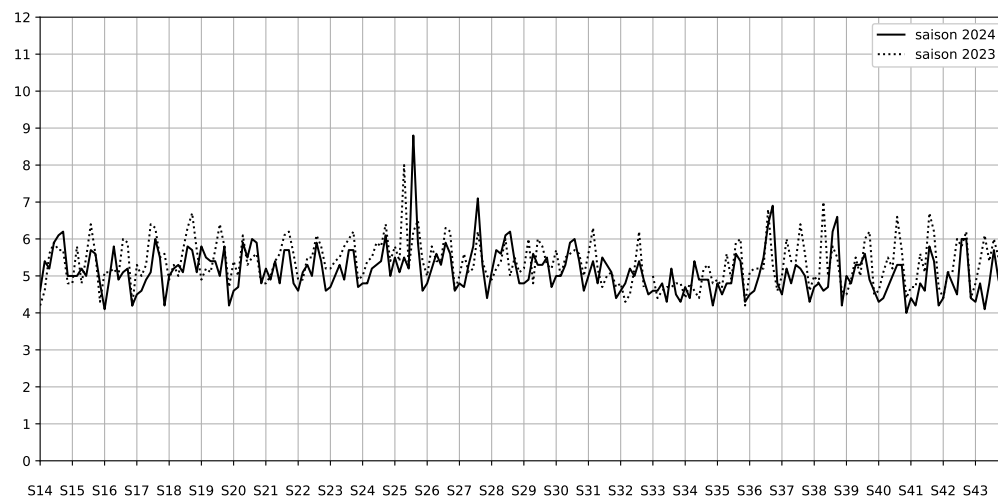

Légende

Indice Harmonica

Niveau sonore LAeq en dB(A)

30 rue des cinq diamants - 75013 Paris

Indice Harmonica Nuit [22h-06h]  
Comparaison avec saison précédente à jour équivalent

	22h-00h	00h-02h	02h-04h	04h-06h	Total nuit (22h-06h)
Nuit du lundi 11/11/2024 au mardi 12/11/2024	5,8	5,0	3,6	4,7	4,8
	56,0 dB(A)	52,0 dB(A)	46,0 dB(A)	52,4 dB(A)	52,8 dB(A)
Nuit du mardi 12/11/2024 au mercredi 13/11/2024	5,8	5,4	4,8	4,4	5,1
	55,5 dB(A)	53,7 dB(A)	51,4 dB(A)	49,2 dB(A)	53,1 dB(A)
Nuit du mercredi 13/11/2024 au jeudi 14/11/2024	6,3	5,0	4,7	4,4	5,1
	58,1 dB(A)	53,1 dB(A)	50,1 dB(A)	50,2 dB(A)	54,2 dB(A)
Nuit du jeudi 14/11/2024 au vendredi 15/11/2024	6,2	5,2	4,6	4,5	5,1
	57,9 dB(A)	53,0 dB(A)	50,1 dB(A)	49,8 dB(A)	54,1 dB(A)
Nuit du vendredi 15/11/2024 au samedi 16/11/2024	6,6	6,8	5,6	4,8	6,0
	60,4 dB(A)	61,3 dB(A)	56,1 dB(A)	50,4 dB(A)	58,7 dB(A)
Nuit du samedi 16/11/2024 au dimanche 17/11/2024	6,0	5,9	5,8	5,1	5,7
	57,5 dB(A)	57,2 dB(A)	55,2 dB(A)	52,4 dB(A)	56,0 dB(A)
Nuit du dimanche 17/11/2024 au lundi 18/11/2024	5,4	5,1	4,2	4,0	4,7
	54,4 dB(A)	52,7 dB(A)	48,9 dB(A)	48,3 dB(A)	51,8 dB(A)