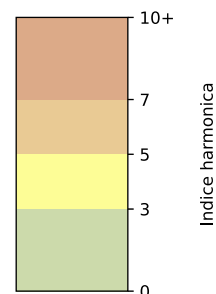

22h-00h	00h-02h	02h-04h	04h-06h	Total nuit (22h-06h)
Nuit du lundi 11/11/2024 au mardi 12/11/2024	5,6 56,7 dB(A)	5,0 53,9 dB(A)	4,3 51,0 dB(A)	4,7 52,7 dB(A)	4,9 54,1 dB(A)
Nuit du mardi 12/11/2024 au mercredi 13/11/2024	6,4 59,8 dB(A)	5,7 56,8 dB(A)	4,1 50,2 dB(A)	4,2 50,9 dB(A)	5,1 56,2 dB(A)
Nuit du mercredi 13/11/2024 au jeudi 14/11/2024	6,6 61,8 dB(A)	5,6 57,3 dB(A)	4,6 53,4 dB(A)	4,0 49,9 dB(A)	5,2 57,7 dB(A)
Nuit du jeudi 14/11/2024 au vendredi 15/11/2024	6,3 60,3 dB(A)	6,4 61,0 dB(A)	5,0 55,7 dB(A)	4,2 50,3 dB(A)	5,5 58,5 dB(A)
Nuit du vendredi 15/11/2024 au samedi 16/11/2024	7,4 66,0 dB(A)	7,7 67,5 dB(A)	5,4 57,6 dB(A)	4,0 49,7 dB(A)	6,1 64,1 dB(A)
Nuit du samedi 16/11/2024 au dimanche 17/11/2024	7,2 64,5 dB(A)	7,2 64,5 dB(A)	5,2 56,3 dB(A)	4,4 50,9 dB(A)	6,0 61,9 dB(A)
Nuit du dimanche 17/11/2024 au lundi 18/11/2024	5,6 57,1 dB(A)	5,0 54,1 dB(A)	4,0 49,3 dB(A)	4,2 50,5 dB(A)	4,7 53,8 dB(A)

Légende